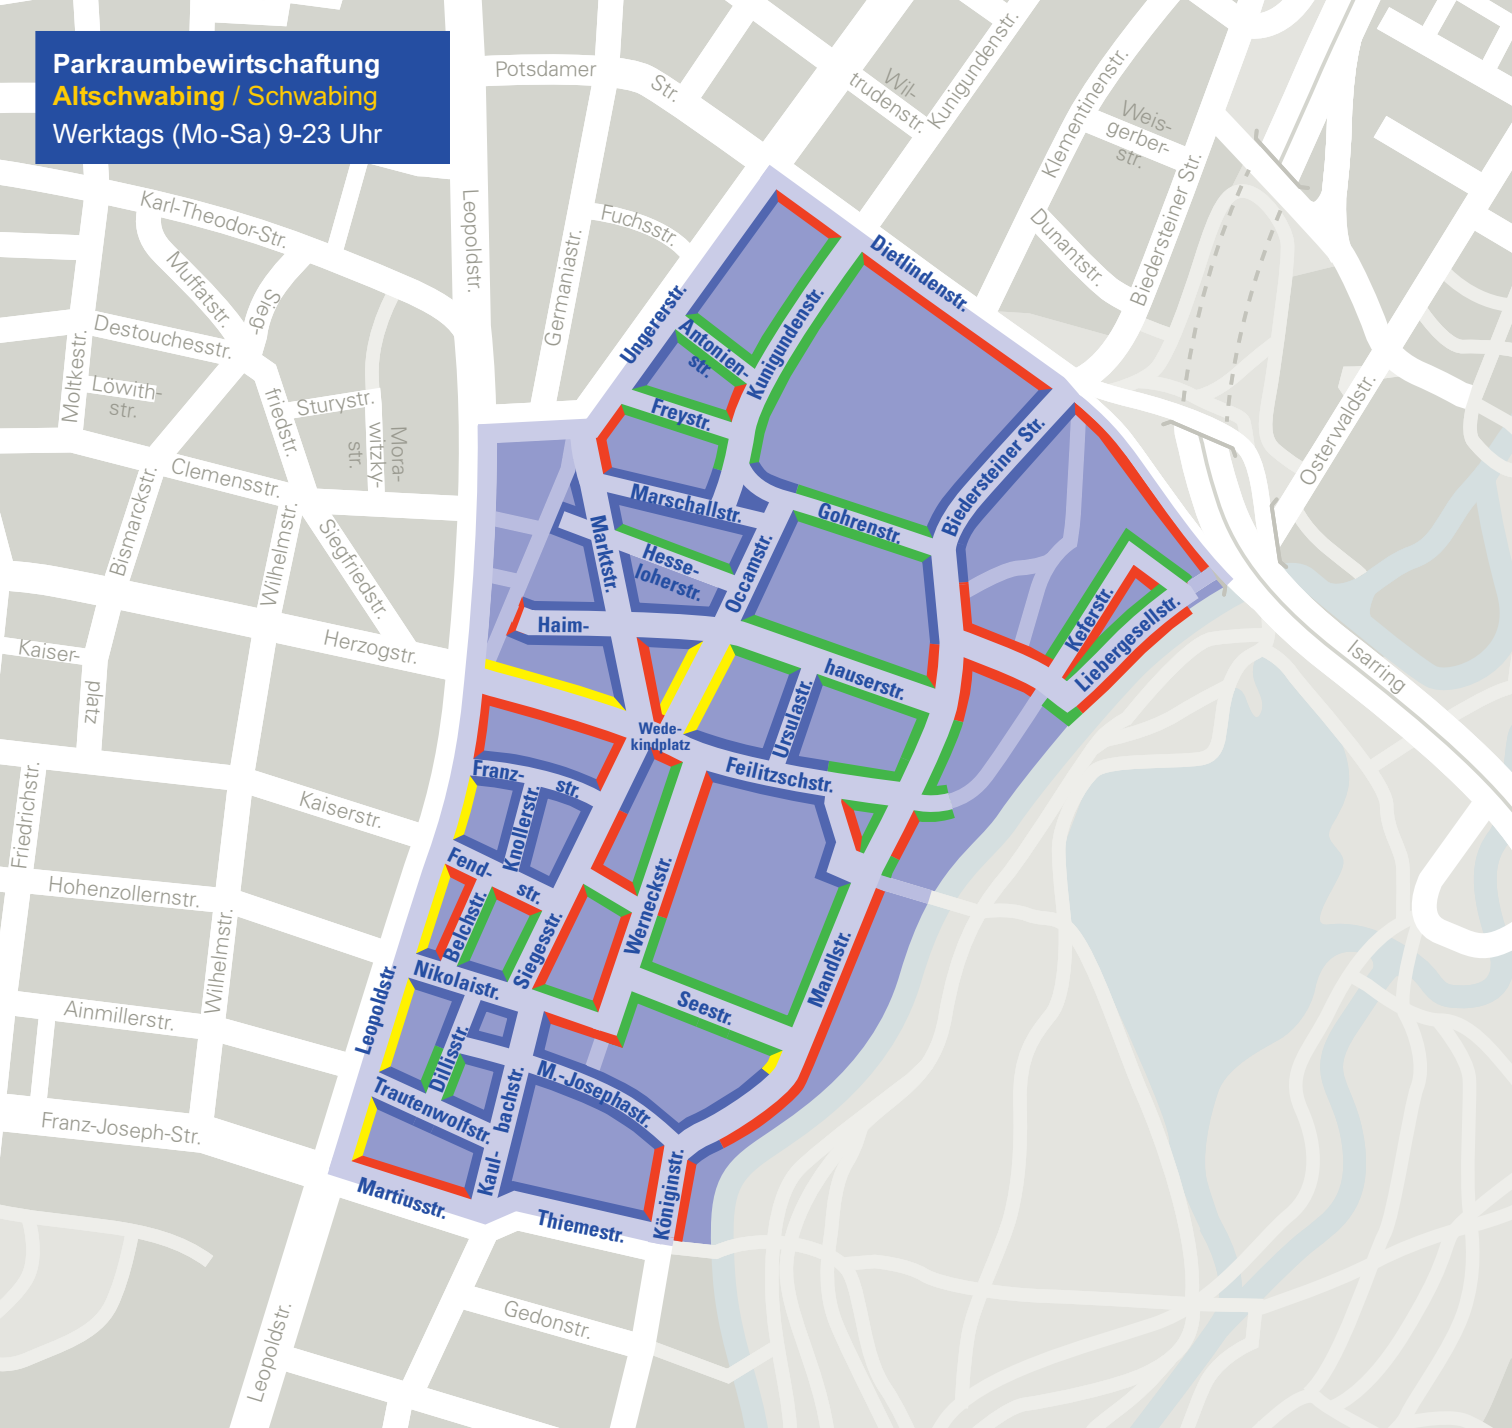

**Parkraumbewirtschaftung**  
**Altschwabing / Schwabing**  
 Werktags (Mo-Sa) 9-23 Uhr

**Bewohnerparken**

Parken ist nur mit Lizenz erlaubt

**Mischparken**

Freies Parken mit Lizenz und kostenpflichtiges Besucherparken (1€/Stunde; 6€/Tag)

**Kurzzeitparken**

Für Bewohner und Besucher kostenpflichtig (1€/Stunde; max. 2h), ab 18 Uhr für Bewohner mit Parkausweis frei

**Halt- und Parkverbot**